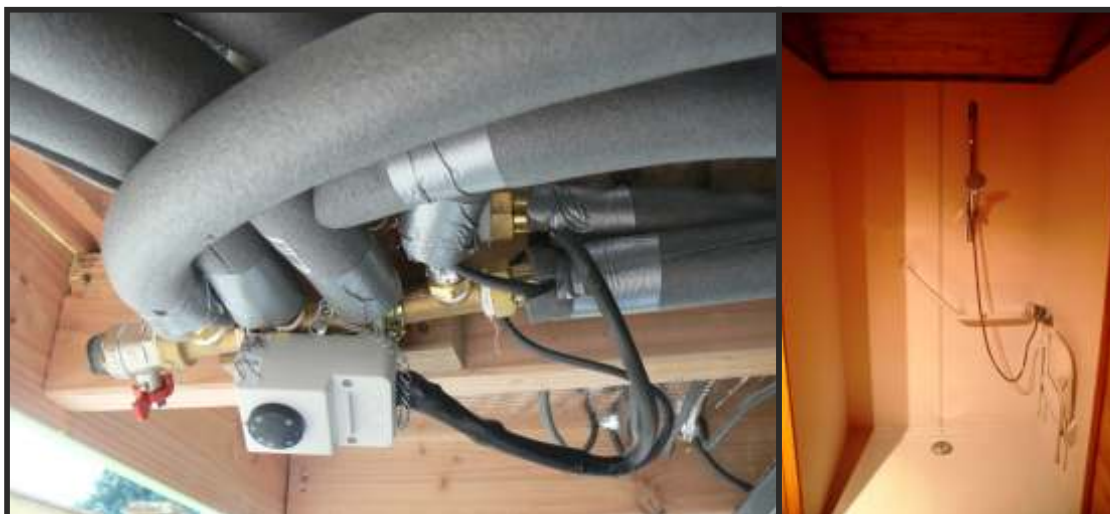

## Options disponibles :

Climatisation réversible double flux

Cordon chauffant antigel thermostatique

Douche traditionnelle 80x100cm au lieu de cabine 80x80cm

Terrasse de 2m au lieu d'1mètre (disponible sur les modèles 500 à 700)