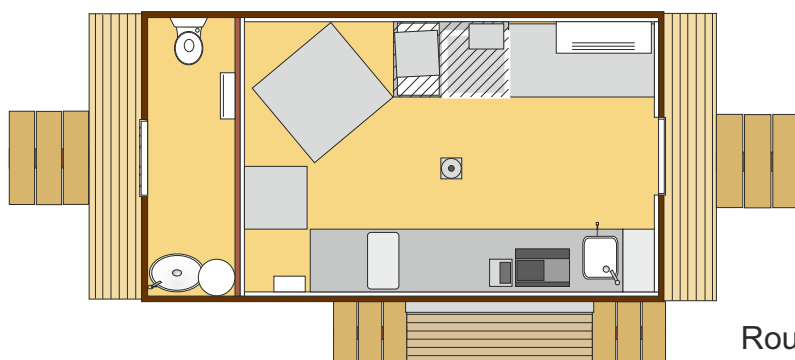

Roulotte à pizza (64)