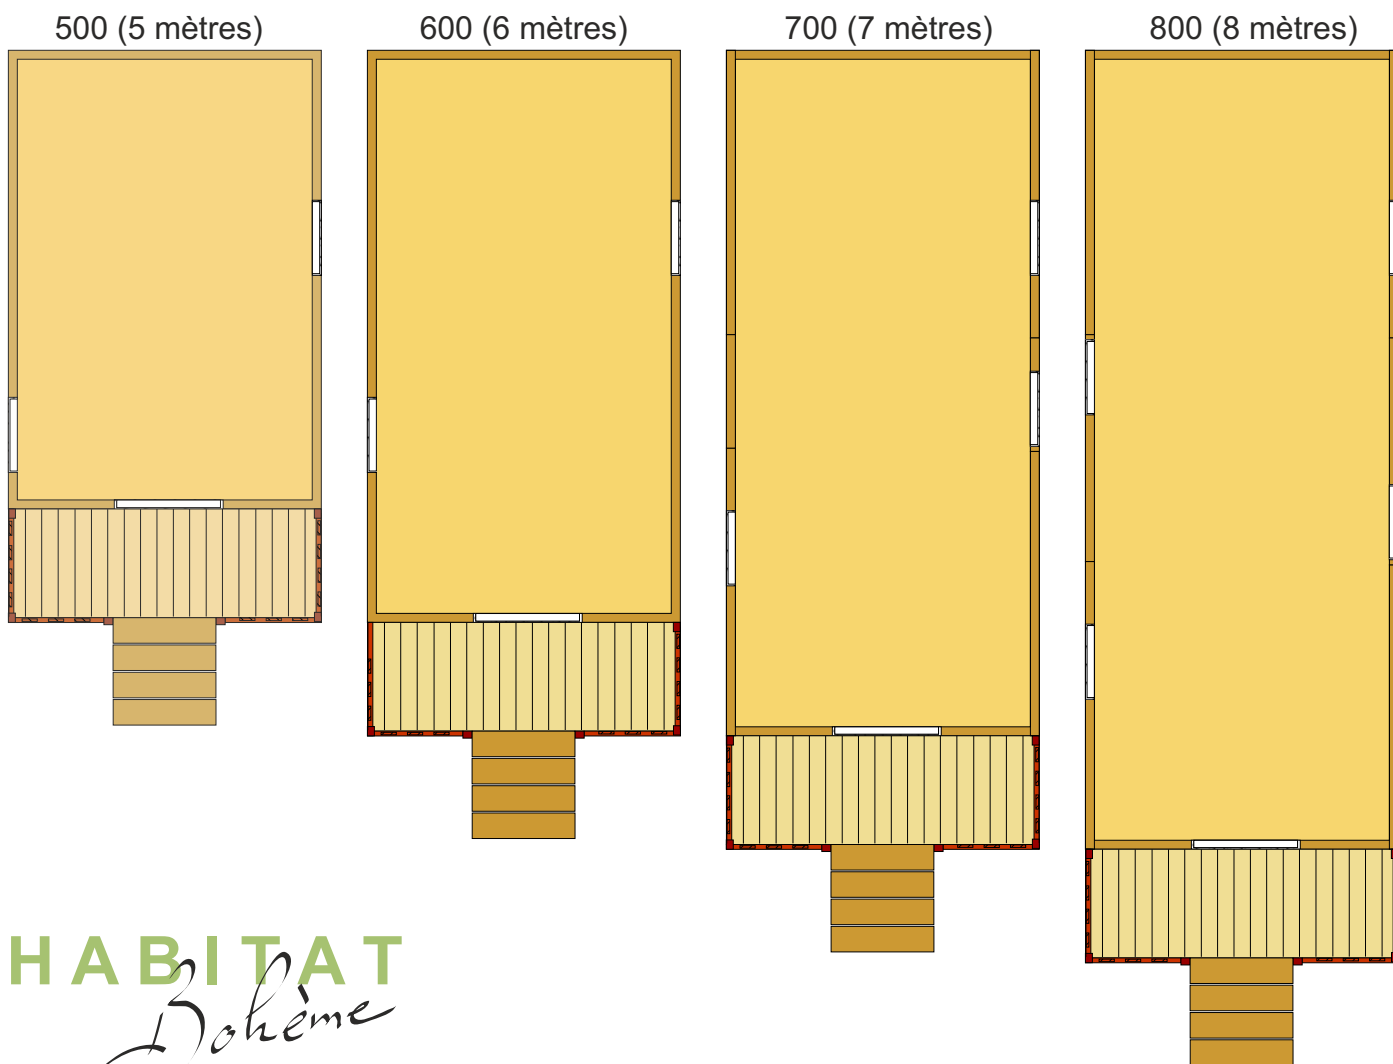

Les dimensions

Roulottes 500

5,00 m x 3,00 m x 3,30 m (Lxlxh)

dimensions intérieures : 3,88 m x 2,60 m x 2,00 m (Lxlxh)

dont terrasse : 0,90 m x 2,80

Roulottes 600

6,00 m x 3,00 m x 3,30 m (Lxlxh)

dimensions intérieures : 4,88 m x 2,60 m x 2,00 m (Lxlxh)

dont terrasse : 0,90 m x 2,80

Roulottes 700

7,00 m x 3,00 m x 3,30 m (Lxlxh)

dimensions intérieures : 5,88 m x 2,60 m x 2,00 m (Lxlxh)

dont terrasse : 0,90 m x 2,80

Roulottes 800

8,00 m x 3,00 m x 3,30 m (Lxlxh)

dimensions intérieures : 6,88 m x 2,60 m x 2,00 m (Lxlxh)

dont terrasse : 0,90 m x 2,80

HABITAT
Bohème